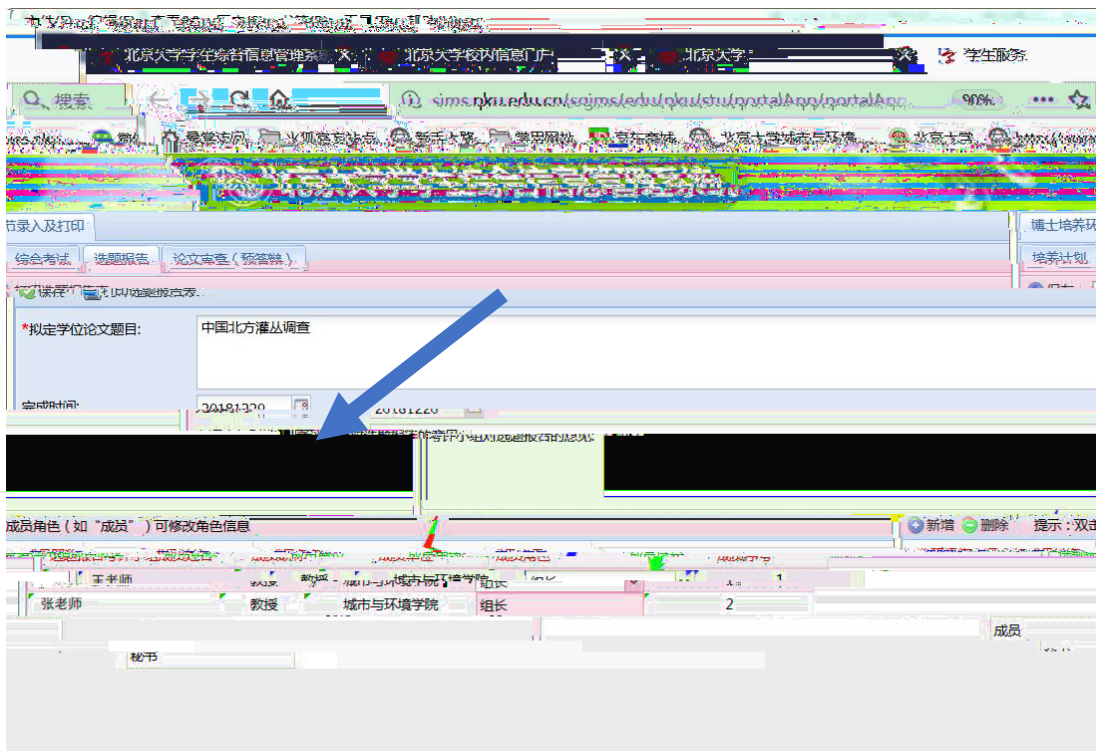

早签到

我的课表 我的成绩 空闲教室 网费充值 校园卡充值 学生一张表 我的网络 选课

学工部业务 全部

最热

空闲教室 研究生院业务 财务 学工部业务 教学网 我的成绩 我的课表 选课

快速导航 | 个人业务 | 公共服务 | 专题服务 | 大数据分析 | 我的链接 | 学生事务管理 | 行政办公管理 | 设备资产管理

个人业务

学工部业务 就业中心业务 学生一张表 选课 我的课表 我的成绩 教学计划 研究生院业务

档案转递查询 新组织业务 迎新 离校 组织业务 研究生证书照片 讲座申请 健康档案